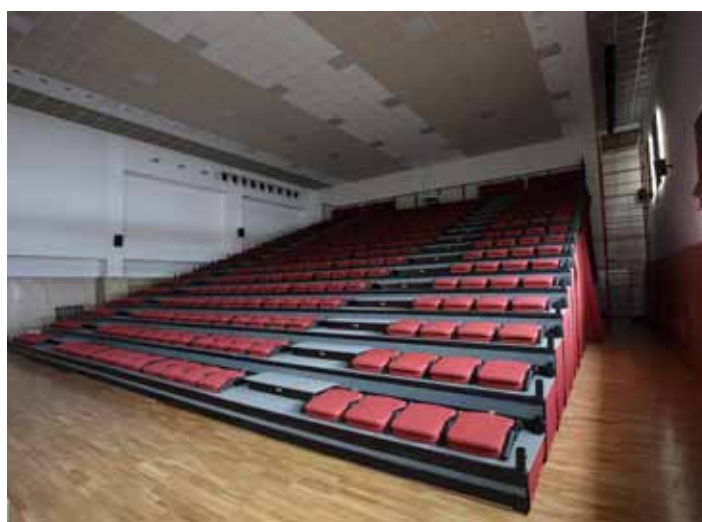

La Intellectual School for Physic-Mat è dotata di una sala teatro che può essere utilizzata come aula.