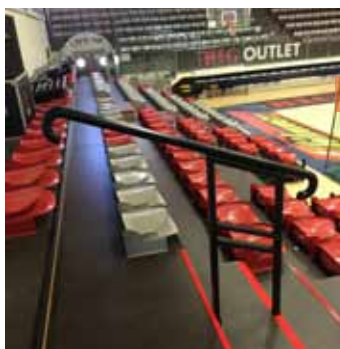

PALAZZETTO

DATI TECNICI

> Capienza (posti)	394
> Tipo di seduta	STEEL STAR
> Modello tribuna /Struttura	N° 2 Telescopiche TM6
> N. file	6
> Lunghezza (m)	20,14

> Capienza (posti)	220
> Tipo di seduta	FIRST CLASS
> Modello tribuna /Struttura	Telescopiche TM12
> N. file	12
> Lunghezza (m)	11,50