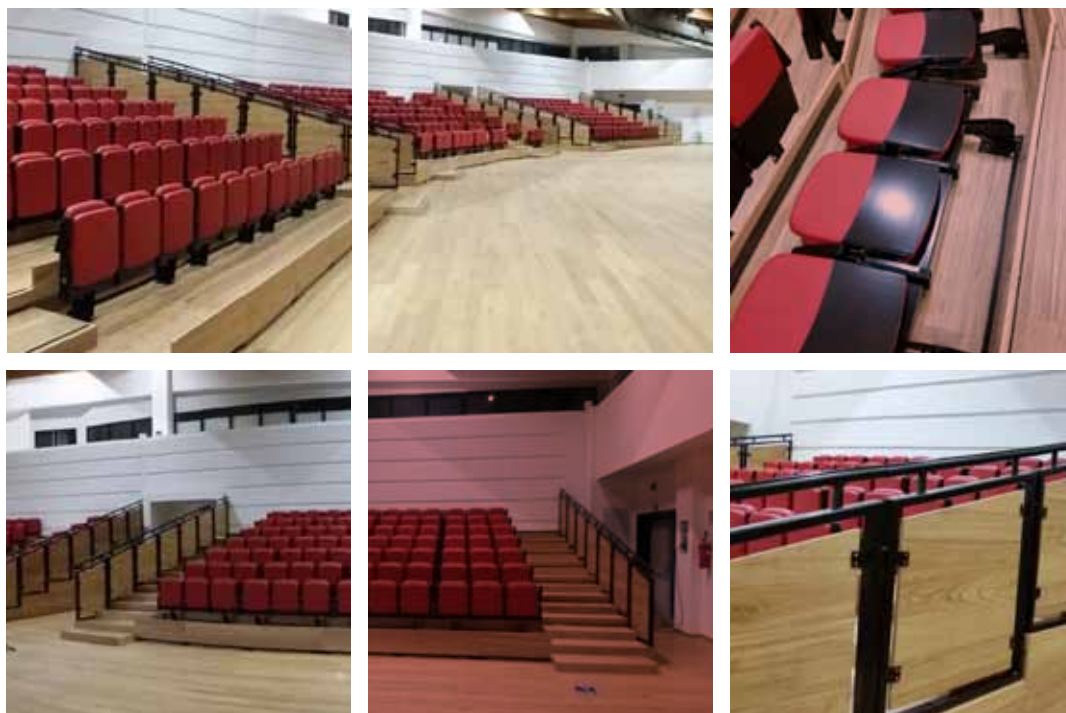

TEATRO

DATI TECNICI

> Capienza (posti)	304
> Tipo di seduta	TOP CLASS
> Modello tribuna /Struttura	N° 3 Telescopiche TM7
> N. file	?