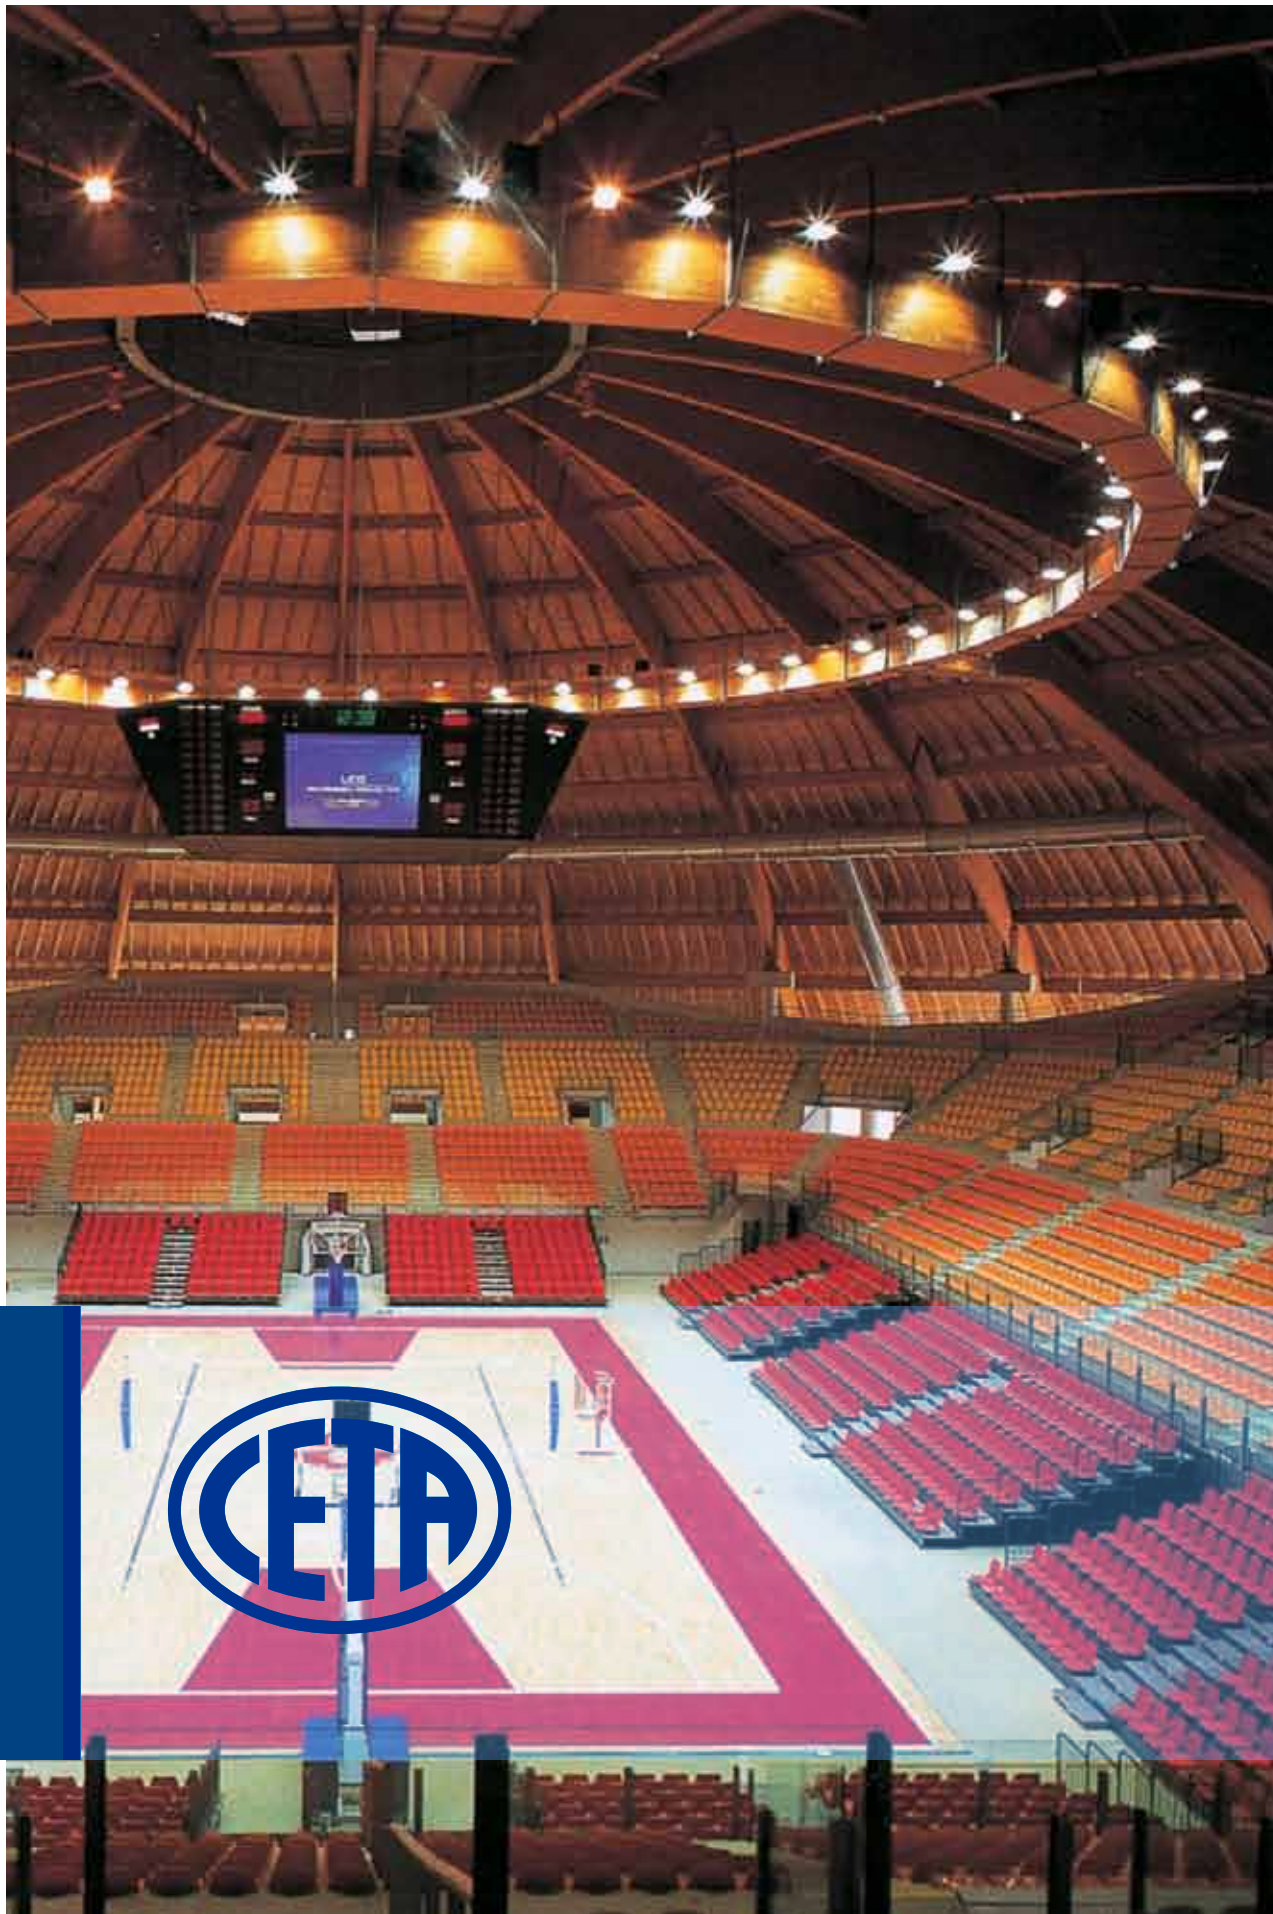

CETA SPA
www.ceta.it

REFERENCE BOOK

SEDUTE

STADIO BRIANTEO - MONZA (MB)

Lo stadio Brianteo è un impianto sportivo di Monza. Inaugurato nel 1988, ospita gli incontri interni del Monza e, dalla stagione 2019-2020, quelli del Milan femminile.

SEDUTE

NUOVO PALASPORT PALACOCCIA - VEROLI (FR)

Il palazzetto dello sport Palacoccia di Veroli ospita le partite dell'Argos Sora Volley e ha una capienza di 3.500 posti tutti a sedere sulle gradinate per eventi sportivi e 1.000 posti sul parquet per gli spettacoli.