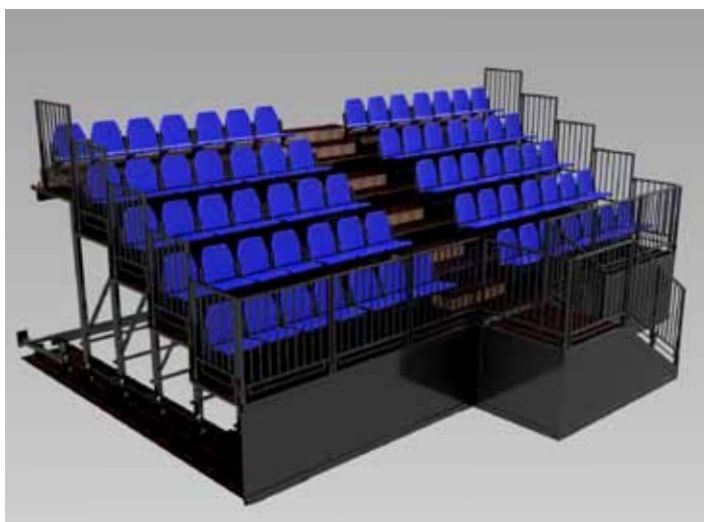

BASKET

DATI TECNICI

> Capienza (posti)	643
> Tipo di seduta	ALL STARS
> Modello tribuna /Struttura	N° 2 Telescopiche TM5
> N. file	5
> Lunghezza (m)	8,60 - 23,12
> Profondità (m) aperta	4,20
> Modello tribuna /Struttura	N° 2 Telescopiche TM7
> N. file	7
> Lunghezza (m)	15,75 - 15,21
> Profondità (m) aperta	5,80