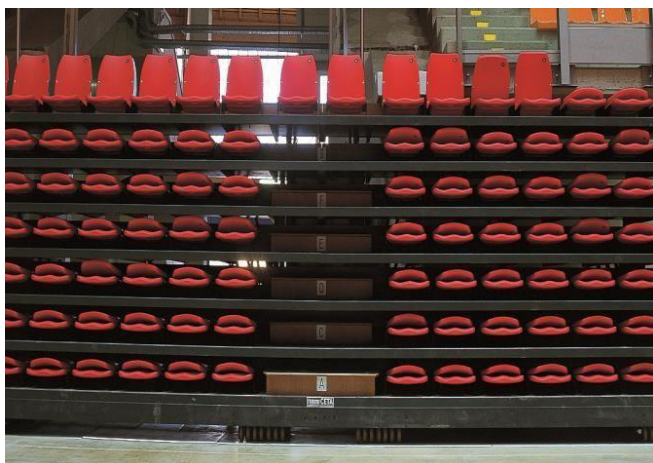

PALASPORT TRENTO

CETA SPA
Sede: 24127 Bergamo - Via Grumello, 47/49
Tel. 39 035 45 48 511 | Fax: +39 035 261 622
ceta@ceta.it | www.ceta.it