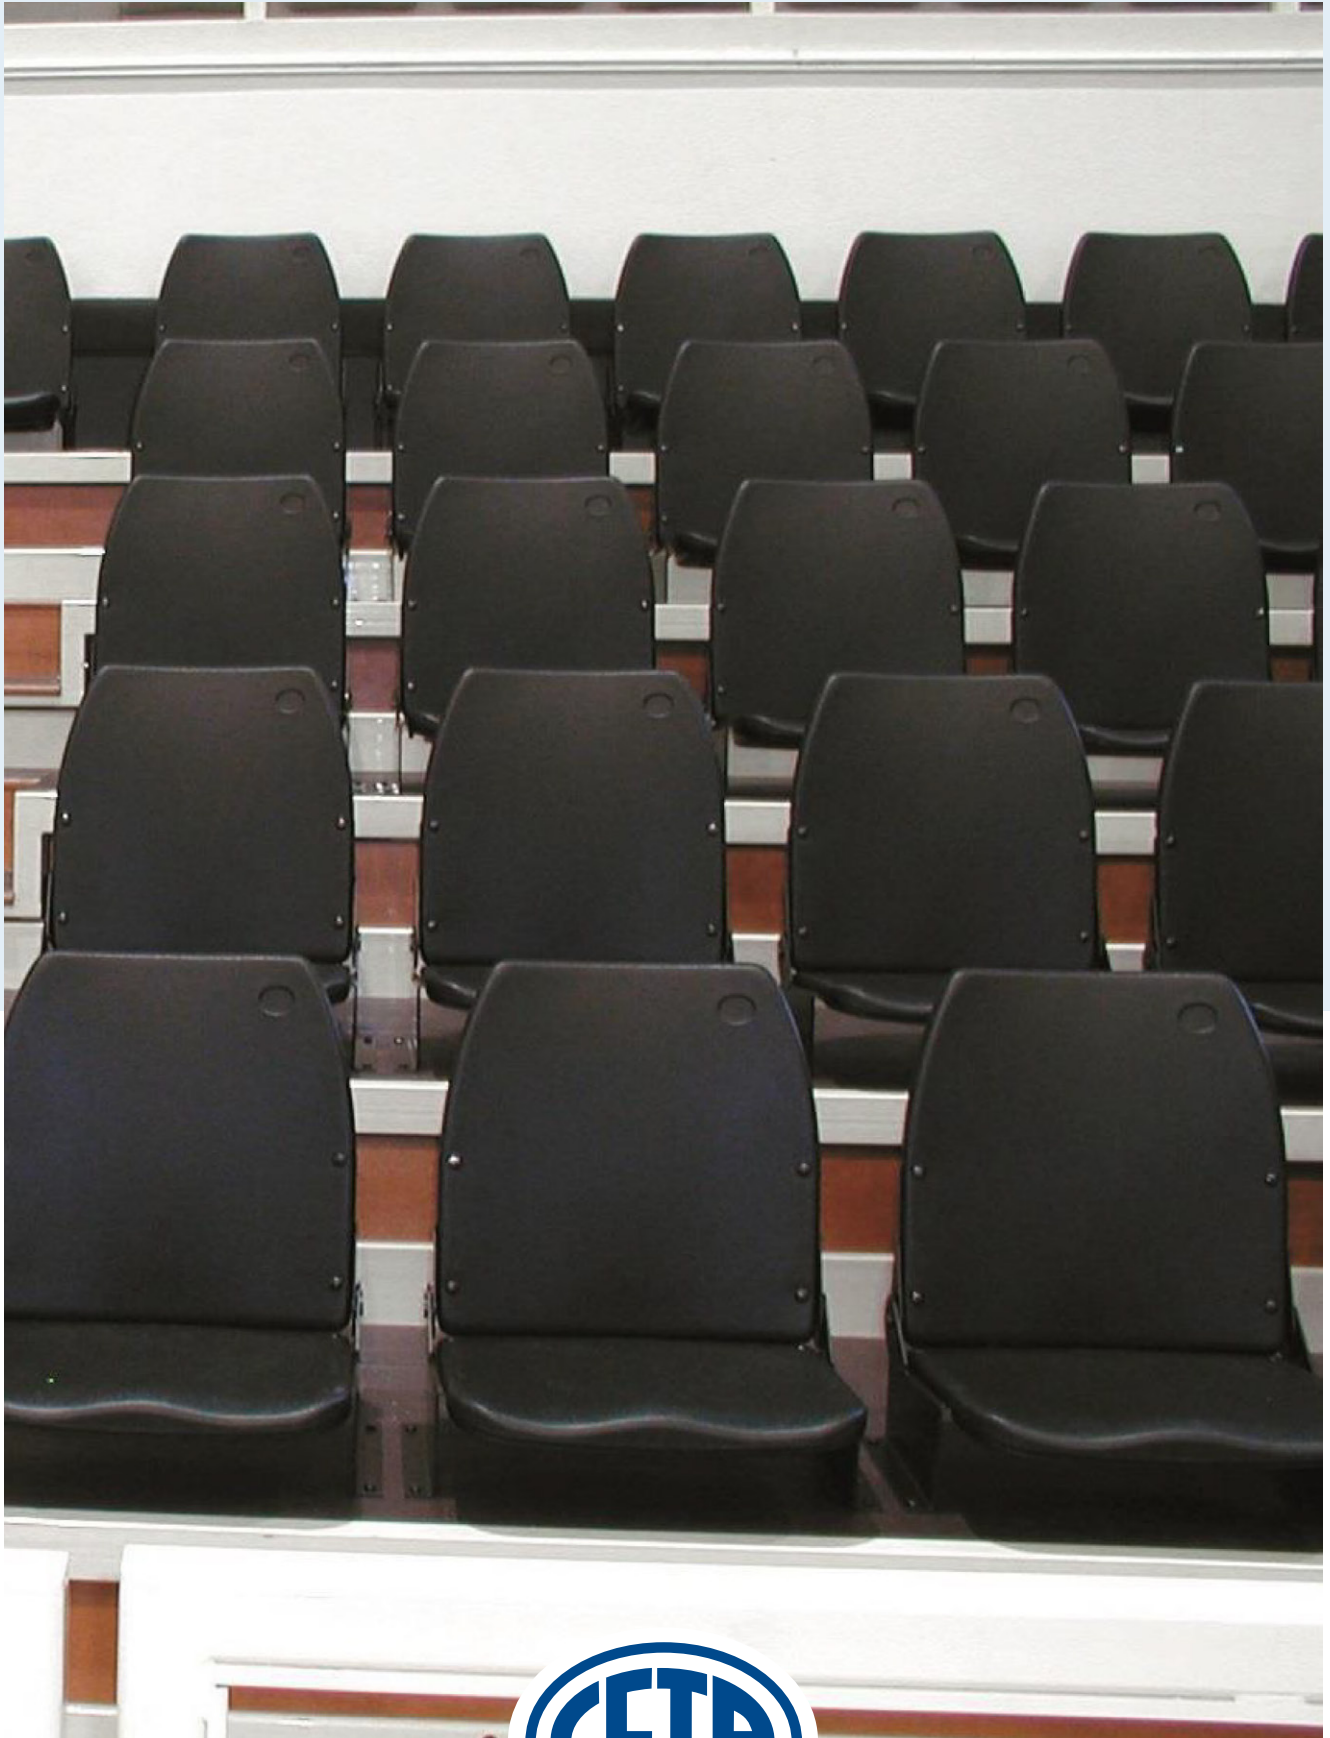

CETA SPA

Sede: 24127 Bergamo - Via Grumello, 47/49
Tel. 39 035 45 48 511 | Fax. +39 035 261 622
ceta@ceta.it | www.ceta.it